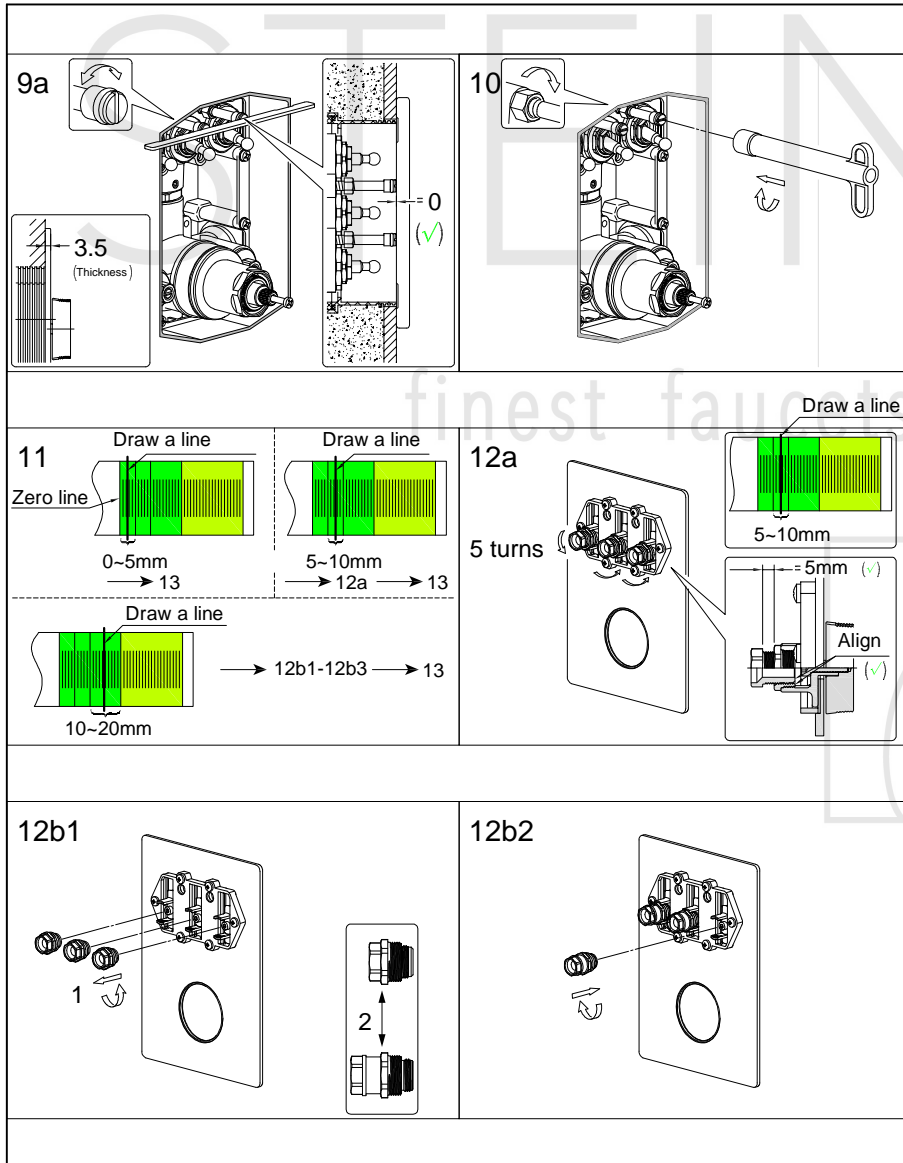

STEINBERG

Fertigmontageset

Art.Nr.390 4931 3

Installation

Technische Zeichnung

Installation

STEINBERG

Fertigmontageset

Art.Nr.390 4931 3

Installation

Installation

Explosionszeichnung