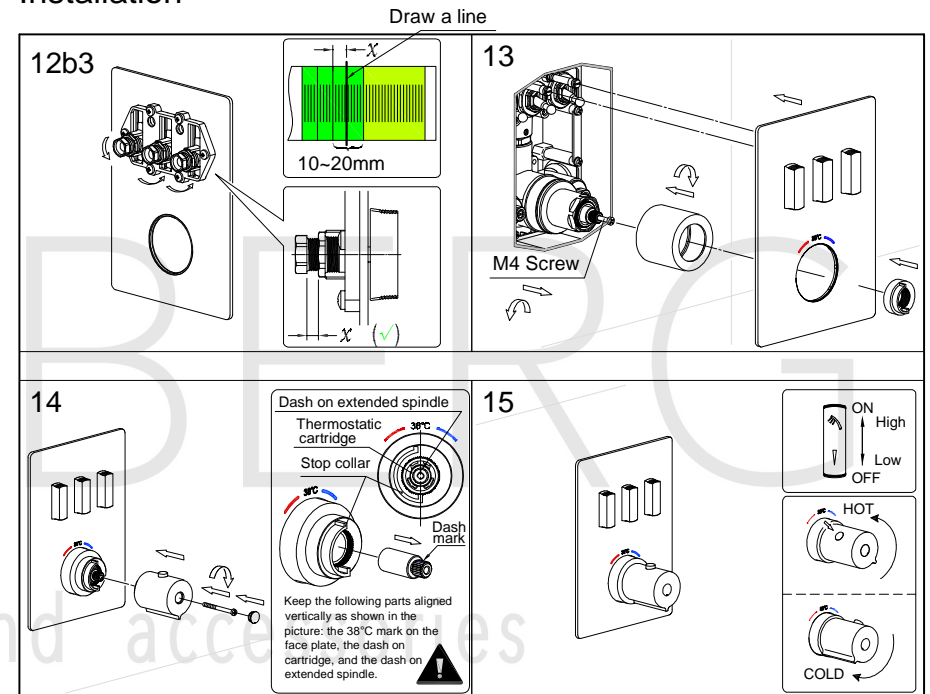

STEINBERG

Fertigmontageset

Art.Nr.390 4931 3

Installation

Technische Zeichnung

Installation

STEINBERG

Fertigmontageset

Art.Nr.390 4931 3

Installation

Installation

Explosionszeichnung