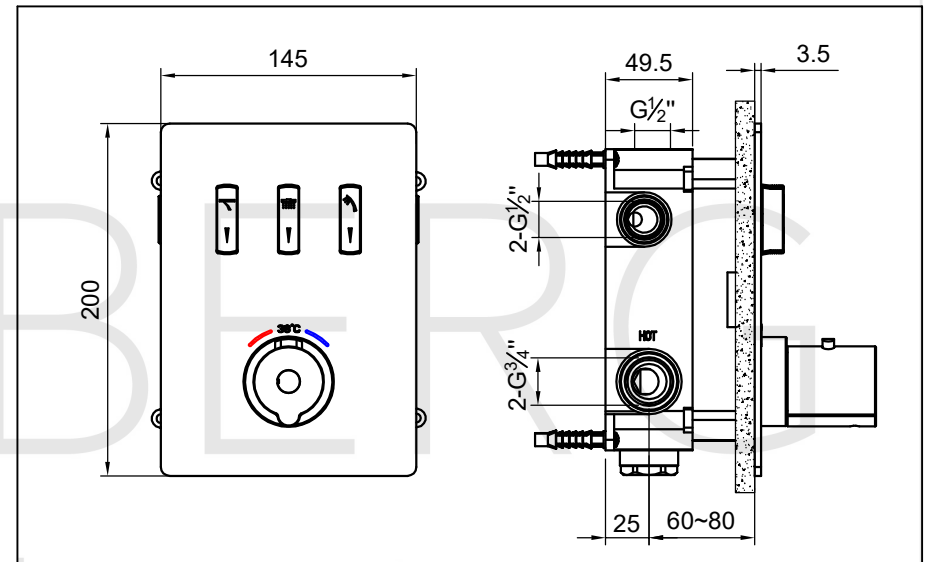

STEINBERG

Fertigmontageset

Art.Nr.390 4931 3

Installation

Technische Zeichnung

Installation

STEINBERG

Fertigmontageset

Art.Nr.390 4931 3

Installation

Installation

Explosionszeichnung